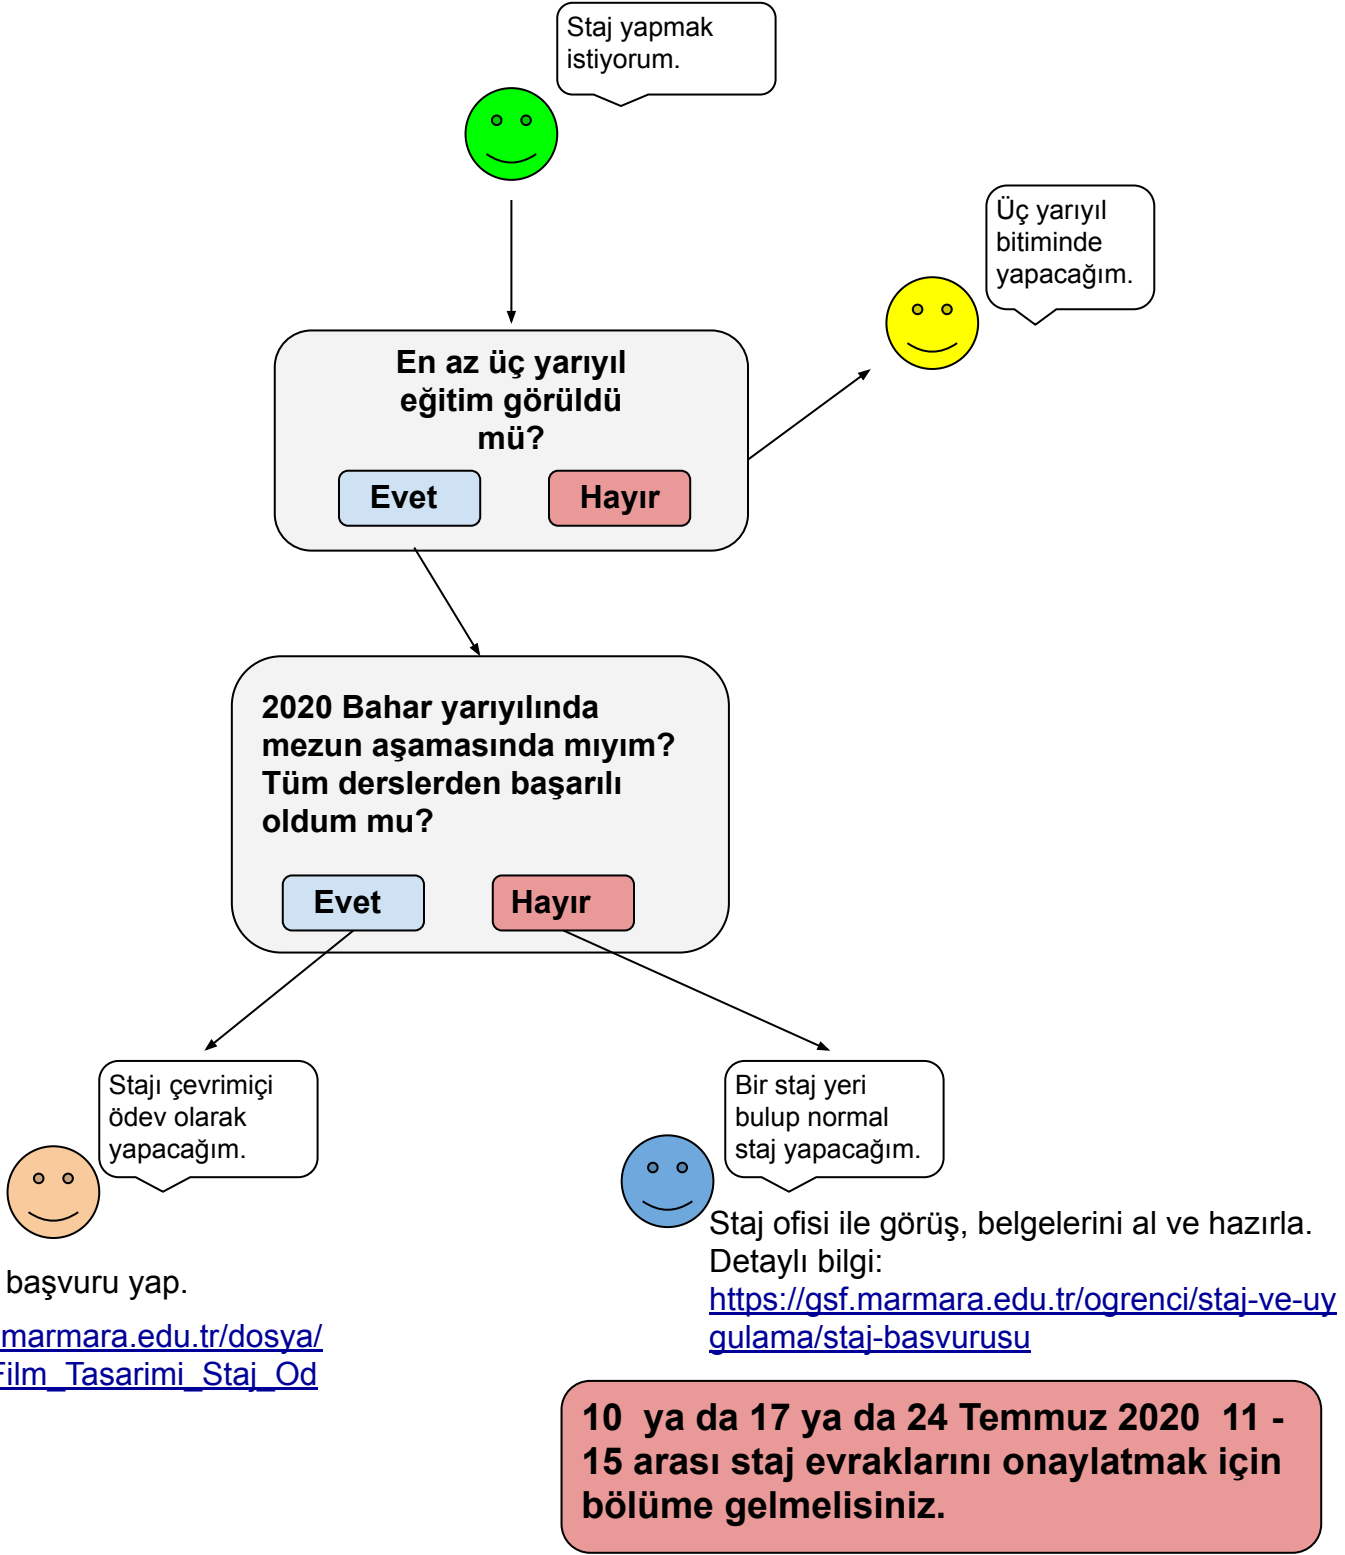

2020 BAHAR DÖNEMİ STAJ BAŞVURUSU İŞ AKIŞI ŞEMASI

Not: Tek ders sınavına giren öğrencilerin staj ile ilgili bir sorun yaşarlarsa ivedilikle bölüm öğrenci işleri sorumlusuyla irtibat kurabilirler.

Önemli Uyarı: Öğrenciler staj evraklarını onaylatmaya geldiğinde sosyal mesafe kurallarına uymalıdır ve maskeleri tam olarak takılı olmalıdır. Yiğilmalara izin verilmeyecektir. Gerekli görüldüğü durumda onaylama işlemi İletişim Fakültesi binasının ön kapısında dış mekanda yapılabilir.